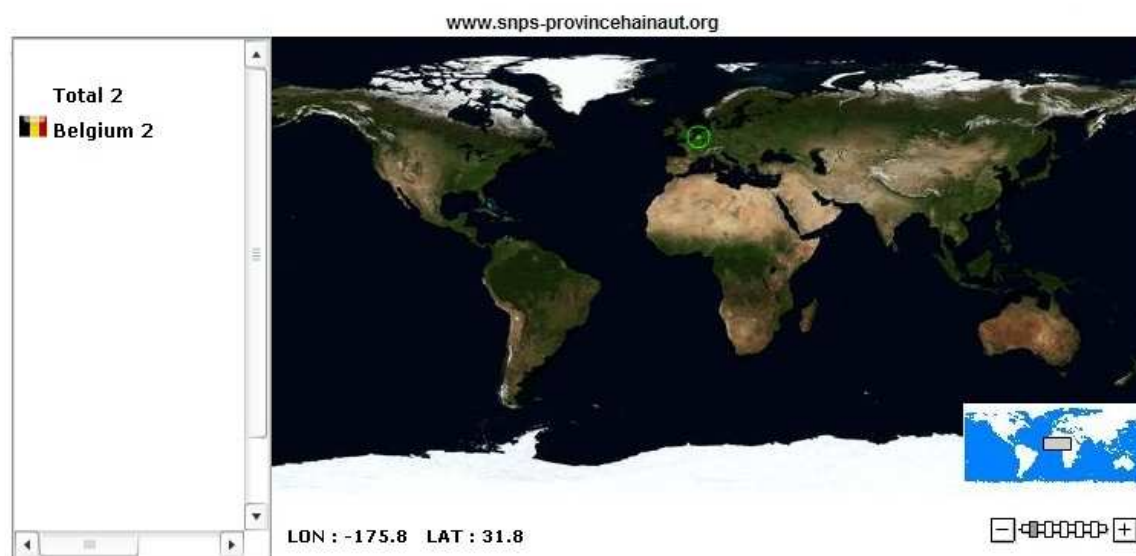

NOUVEAU COMPTEUR.....explications :

En bas de la page d'accueil, vous apercevez ceci....

Vous avez donc les indications suivantes.... :

Nombre de personnes connectées actuellement sur notre site

Le drapeau du pays avec le nombre de visiteurs TOTAL de ce pays (ayant visité ce site)

(les pays étrangers ont été remis à zéro ce 30DEC09)

Le Nbre total des visiteurs a été réinitialisé ce jour et redémarre à 19.993 visites. (visite comptabilisée :par IP , une par jour)

Cliquez dans le compteur pour avoir les détails....

La, dans la marge gauche, vous avez le pays...avec le nbre de visiteurs du jour

Pour voir la localité des visiteurs du pays....

Il suffit de cliquer sur le pays dans la marge.... Et les localités s'affichent en dessous.....