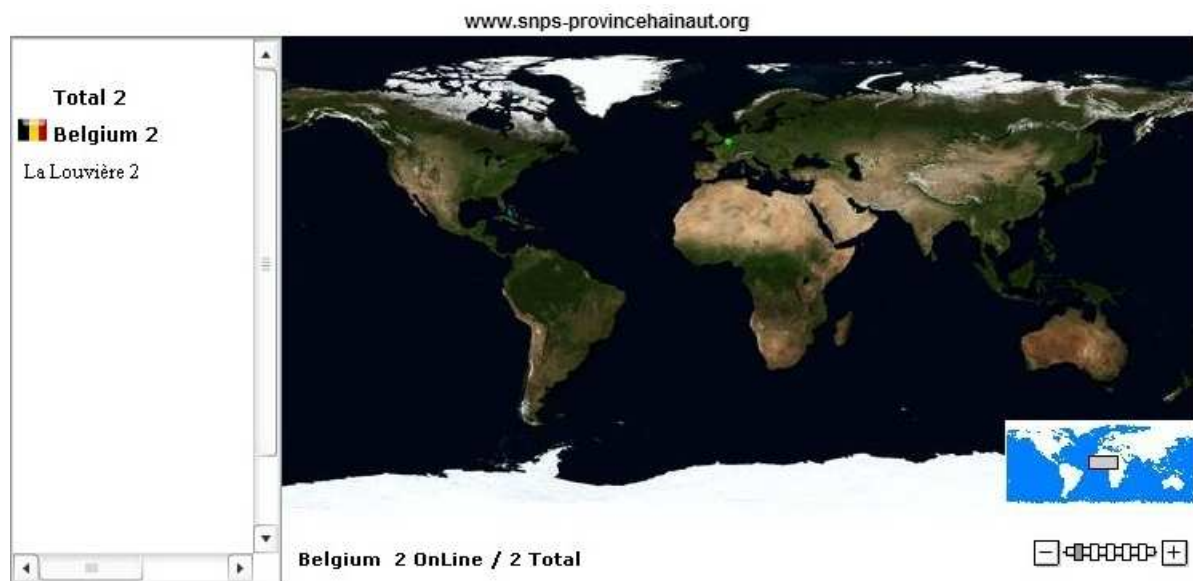

NOUVEAU COMPTEUR.....explications :

En bas de la page d'accueil, vous apercevez ceci....

Vous avez donc les indications suivantes.... :

Nombre de personnes connectées actuellement sur notre site

Le drapeau du pays avec le nombre de visiteurs TOTAL de ce pays (ayant visité ce site)

(les pays étrangers ont été remis à zéro ce 30DEC09)

Le Nbre total des visiteurs a été réinitialisé ce jour et redémarre à 19.993 visites. (visite comptabilisée :par IP , une par jour)

Cliquez dans le compteur pour avoir les détails....

La, dans la marge gauche, vous avez le pays...avec le nbre de visiteurs du jour

Pour voir la localité des visiteurs du pays....

Il suffit de cliquer sur le pays dans la marge.... Et les localités s'affichent en dessous.....